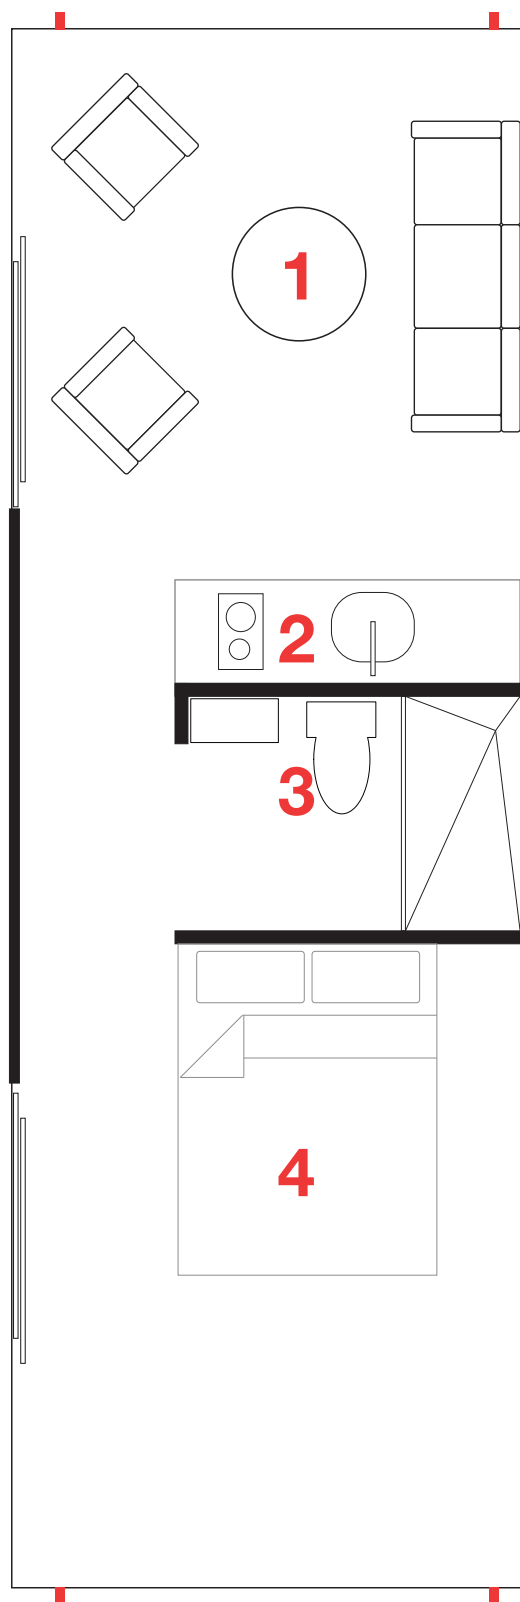

## MODELO

Santa Teresa

- 1** Sala
- 2** Cocina
- 3** Baño Completo
- 4** Dormitorio
- 5** Estructura Acero

**18m<sup>2</sup>**  
6 x 3 x 3 m

MODELO  
AVELLANAS

**27 m<sup>2</sup>**

**Dimensiones**

**6x3x3**

## PISO 2

- 1** Sala
- 2** Cocina / Sobre granito
- 3** Baño Completo
- 4** Dormitorio
- 5** Estructura Acero
- 6** Escalera Marinera

**27 m<sup>2</sup>**

Dimensiones

**6x3x3**

MODELO  
LIBERIA

**27 m<sup>2</sup>**

**Dimensiones**

**9x3x3**

MODELO  
Liberia

# DISTRIBUCION

**MODELO**

**LIBERIA**

- 1** Sala
- 2** Cocina
- 3** Baño Completo
- 4** Dormitorio
- 5** Estructura Acero

**27m<sup>2</sup>**  
9 x 3 x 3 m

MODELO  
SAN CARLOS

**54m<sup>2</sup>**

**Dimensiones**