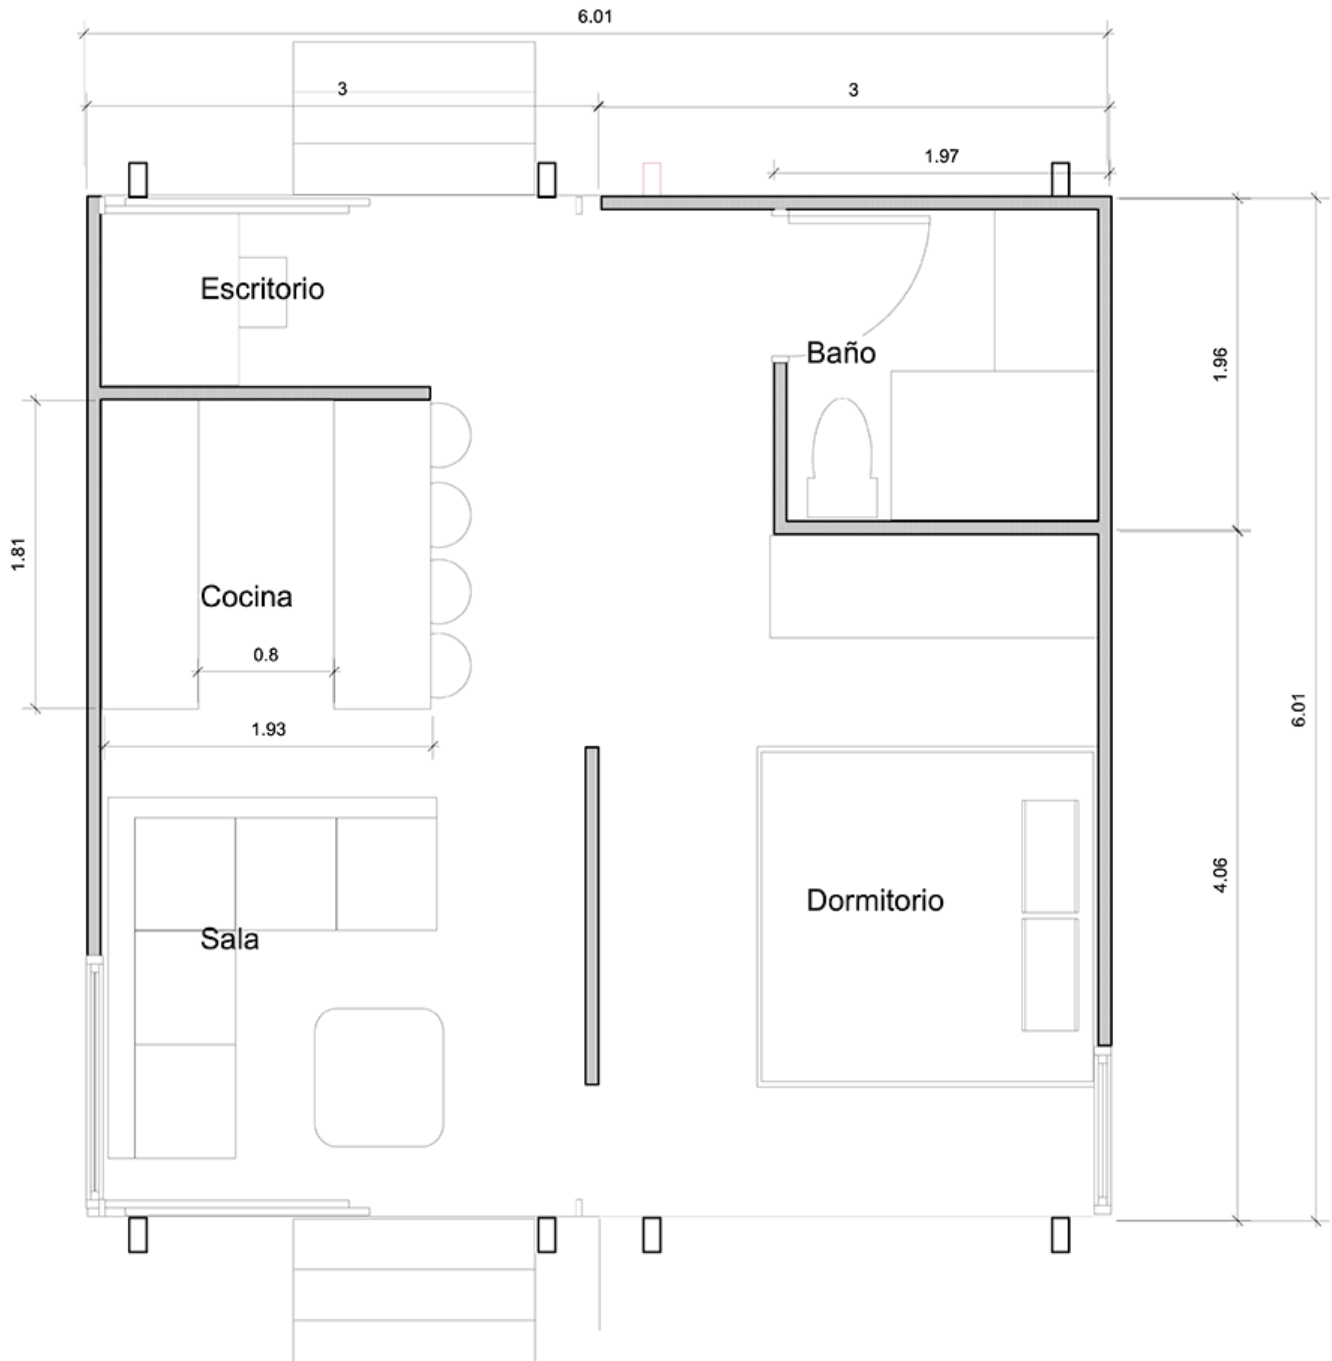

# DISTRIBUCION

MODELO ARENAL

**36m<sup>2</sup>**  
6 x 3 x 3 m

MODELO  
SAN JOSÉ

**36 m<sup>2</sup>**

**Dimensiones**

**6x3x3**

MODELO  
San José

# DISTRIBUCION

MODELO SAN JOSÉ

**36m<sup>2</sup>**  
6 x 3 x 3 m

MODELO  
OFICINA

**27 m<sup>2</sup>**  
Dimensiones  
**9x3x3**

MODELO  
OFICINA

27m<sup>2</sup>  
9 x 3 x 3 m

# DISTRIBUCION

MODELO OFICINA

27m<sup>2</sup>  
9 x 3 x 3 m

**MODELO**  
**LOCAL DE**  
**COMIDAS**

**18m<sup>2</sup>**  
**Dimensiones**  
**6x3x3**

# DISTRIBUCION

MODELO LOCAL DE COMIDAS

**18m<sup>2</sup>**  
6 x 3 x 3 m

**MODELO**

**CASA SAN ISIDRO**

**120 m<sup>2</sup>**  
**Dimensiones**