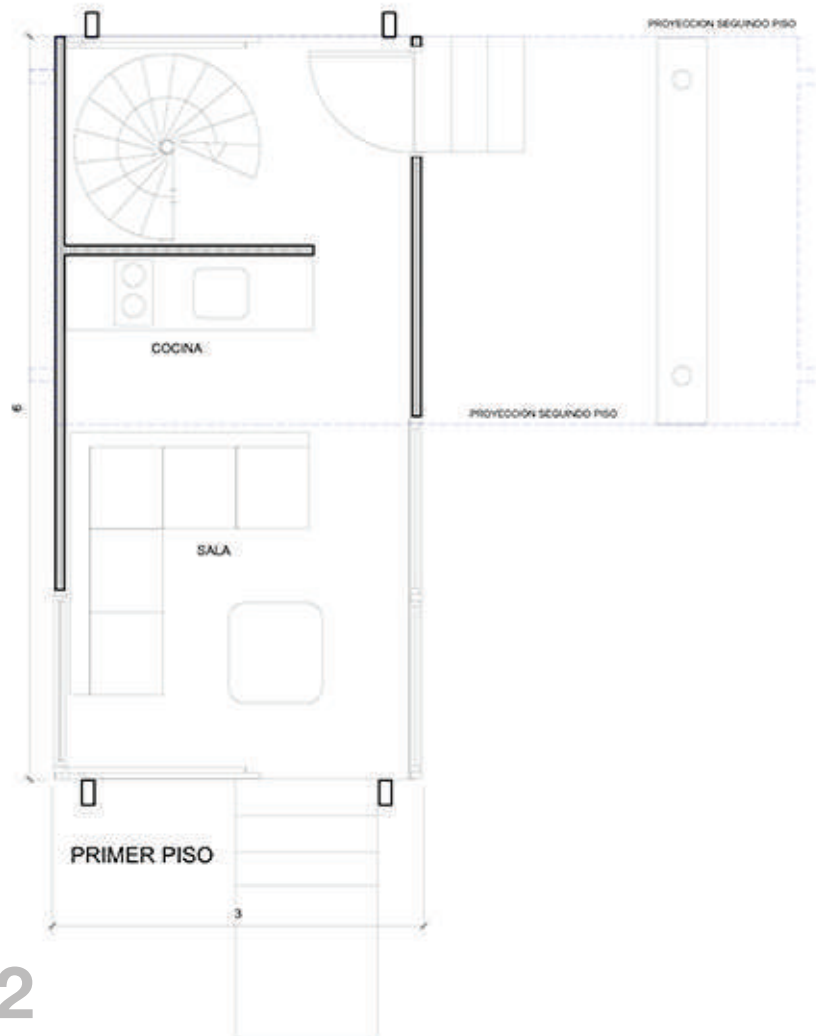

**Dimensiones**

**9x3x3**

MODELO  
Liberia

# DISTRIBUCION

**MODELO**

**LIBERIA**

- 1** Sala
- 2** Cocina
- 3** Baño Completo
- 4** Dormitorio
- 5** Estructura Acero

**27m<sup>2</sup>**  
9 x 3 x 3 m

MODELO  
SAN CARLOS

**54m<sup>2</sup>**

**Dimensiones**

# DISTRIBUCION

MODELO SAN CARLOS

**54m<sup>2</sup>**  
6 x 3 x 3 m

**MODELO**  
**ARENAL**

**36 m<sup>2</sup>**

**Dimensiones**

**6x3x3**

**(x2)**

# DISTRIBUCION

MODELO ARENAL

**36m<sup>2</sup>**  
6 x 3 x 3 m

MODELO  
SAN JOSÉ

**36 m<sup>2</sup>**

**Dimensiones**

**6x3x3**

MODELO  
San José