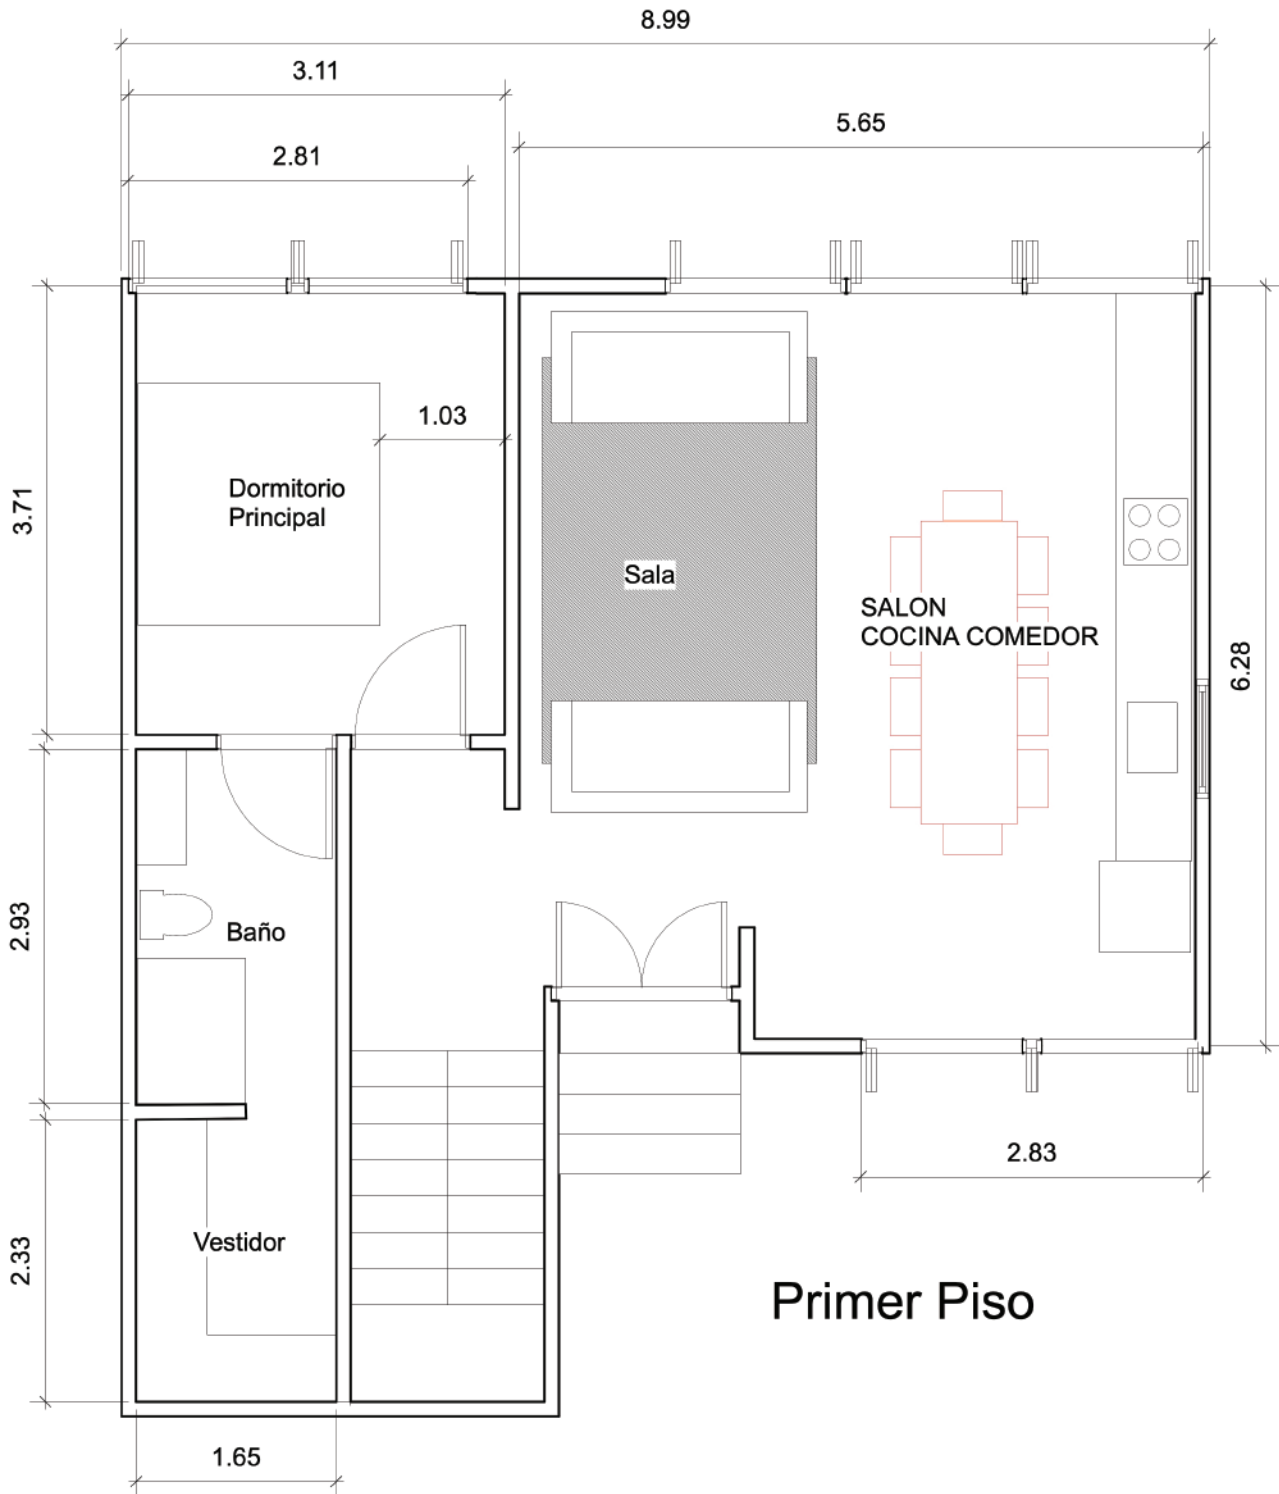

# DISTRIBUCION

**MODELO**

**LIBERIA**

- 1** Sala
- 2** Cocina
- 3** Baño Completo
- 4** Dormitorio
- 5** Estructura Acero

**27m<sup>2</sup>**  
9 x 3 x 3 m

MODELO  
SAN CARLOS

**54m<sup>2</sup>**

**Dimensiones**

# DISTRIBUCION

MODELO OFICINA

27m<sup>2</sup>  
9 x 3 x 3 m

**MODELO**  
**LOCAL DE**  
**COMIDAS**

**18m<sup>2</sup>**  
**Dimensiones**  
**6x3x3**

# DISTRIBUCION

MODELO LOCAL DE COMIDAS

**18m<sup>2</sup>**  
6 x 3 x 3 m

**MODELO**

**CASA SAN ISIDRO**

**120 m<sup>2</sup>**  
**Dimensiones**

# DISTRIBUCION

MODELO CASA SAN ISIDRO

**MODELO**

**CASA TIPO C**

**81 m<sup>2</sup>**  
**Dimensiones**