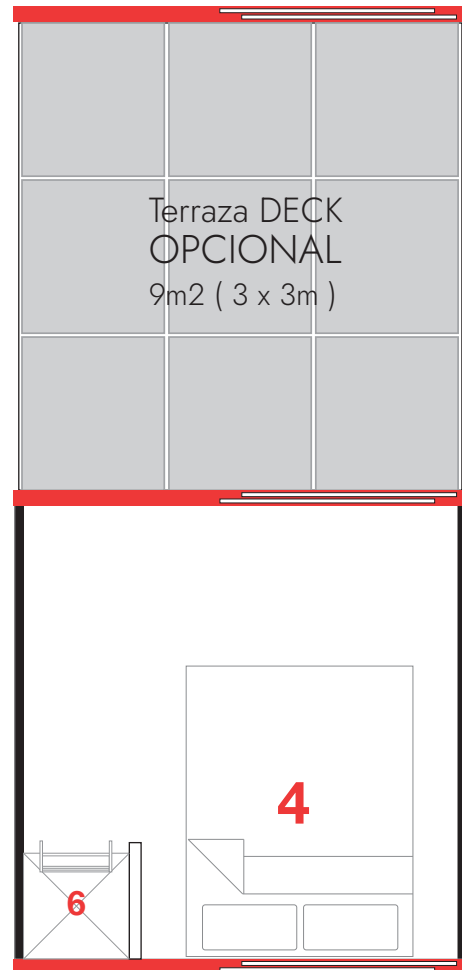

PISO 2

- **1** Sala
- **2** Cocina / Sobre granito
- **3** Baño Completo
- **4** Dormitorio
- **5** Estructura Acero
- **6** Escalera Marinera

27 m²

Dimensiones

6x3x3